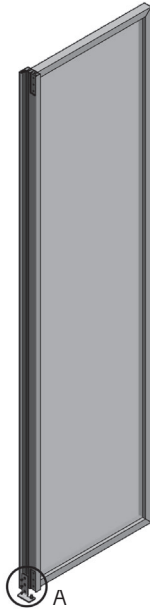

PANT – PĀNT – HINGE – BAND – ПЕТЛИ – ПАНТА – PĀNT
– ZGLOB – TEČAJ – BALAMA – ЗАБИСИ

GARDE

JAP

Video návod

Video tutorial

CZ *1 Nasazení dveřního křídla
*2 Seřízení pantu

SK *1 Nasadenie dverného křídla
*2 Nastavenie pántu

EN *1 Installing the door leaf
*2 Hinge adjustment

DE *1 Einsetzen des Türblatts
*2 Scharnierverstellung

RU *1 Установка дверного полотна
*2 Скользящий корпус Регулировка петли

BG *1 Монтаж на крилото на вратата
*2 Регулиране на Панта

HU *1 Az ajtószárny beillesztése
*2 Zsanér beállítás

HR *1 Postavljanje vratnog krila
*2 Podešavanje šarke

SL *1 Namestitev vratnega krila
*2 Nastavitve tečaja

RO *1 Montarea canatului de ușă
*2 Reglarea balama

UA *1 Встановлення дверного полотна
*2 Регулювання Завіси

A.

A

B

D.

E.

F.

*2