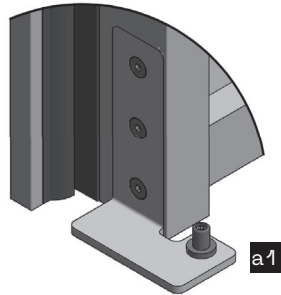

EN *1 Installing the door leaf
*2 Hinge adjustment

DE *1 Einsetzen des Türblatts
*2 Scharnierverstellung

RU *1 Установка дверного полотна
*2 Скользящий корпус Регулировка петли

BG *1 Монтаж на крилото на вратата
*2 Регулиране на Панта

HU *1 Az ajtószárny beillesztése
*2 Zsanér beállítás

HR *1 Postavljanje vratnog krila
*2 Podešavanje šarke

SL *1 Namestitev vratnega krila
*2 Nastavitve tečaja

RO *1 Montarea canatului de ușă
*2 Reglarea balama

UA *1 Встановлення дверного полотна
*2 Регулювання Завіси

A.

A

B

D.

E.

F.

*2