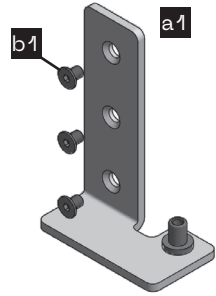

PANT – PĀNT – HINGE – BAND – ПЕТЛИ – ПАНТА – PĀNT
– ZGLOB – TEČAJ – BALAMA – ЗАБИСИ

GARDE

JAP

Video návod

Video tutorial

CZ *1 Nasazení dveřního křídla
*2 Seřízení pantu

SK *1 Nasadenie dverného křídla
*2 Nastavenie pántu

EN *1 Installing the door leaf
*2 Hinge adjustment

DE *1 Einsetzen des Türblatts
*2 Scharnierverstellung

RU *1 Установка дверного полотна
*2 Скользящий корпус Регулировка петли

BG *1 Монтаж на крилото на вратата
*2 Регулиране на Панта