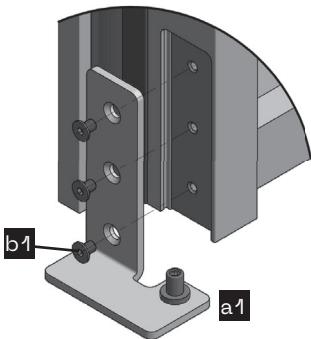

EN *1 Installing the door leaf
*2 Hinge adjustment

DE *1 Einsetzen des Türblatts
*2 Scharnierverstellung

RU *1 Установка дверного полотна
*2 Скользящий корпус Регулировка петли

BG *1 Монтаж на крилото на вратата
*2 Регулиране на Панта

HU *1 Az ajtószárny beillesztése
*2 Zsanér beállítás

HR *1 Postavljanje vratnog krila
*2 Podešavanje šarke

SL *1 Namestitev vratnega krila
*2 Nastavitve tečaja

RO *1 Montarea canatului de ușă
*2 Reglarea balama

UA *1 Встановлення дверного полотна
*2 Регулювання Завіси

A.

A

B

D.

E.

F.

*2